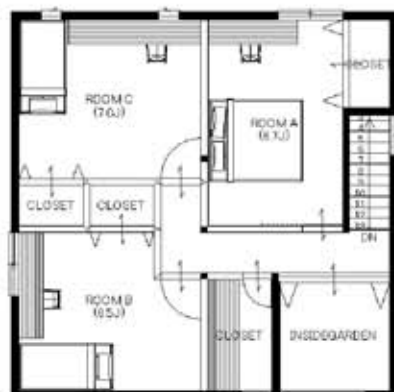

## ライフステージや家族構成に容易に対応

住まい方に合わせて、1、2階は自由な組合せが可能。固定化された間取りではなく、住まい方に応じた自由な間仕切り壁の設置やライフステージの変化に伴う簡便な間取り変更が可能です。

### 1F

【Type①】  
オープンキッチンスタイル

構造壁(■)  
※移動できない

構造柱(■)  
※移動できない

【Type②】  
クローズキッチンスタイル

【Type③】  
オープンキッチン+収納スタイル

### 2F

【TypeⒶ】  
個室2+セカンドリビング  
+インサイドガーデン

間仕切り壁  
( )  
※移動できる

【TypeⒷ】  
個室3+インサイドガーデン

【TypeⒸ】  
個室1+ホビー&リビング  
+インサイドガーデン