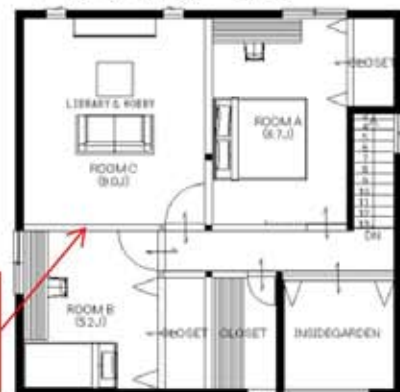

## ライフステージや家族構成に容易に対応

住まい方に合わせて、1、2階は自由な組合せが可能。固定化された間取りではなく、住まい方に応じた自由な間仕切り壁の設置やライフステージの変化に伴う簡便な間取り変更が可能です。

### 1F

【Type①】  
オープンキッチンスタイル

構造壁(■)  
※移動できない

構造柱(■)  
※移動できない

【Type②】  
クローズキッチンスタイル

【Type③】  
オープンキッチン+収納スタイル

### 2F

【TypeⒶ】  
個室2+セカンドリビング  
+インサイドガーデン

間仕切り壁  
( )  
※移動できる

【TypeⒷ】  
個室3+インサイドガーデン

【TypeⒸ】  
個室1+ホビー&リビング  
+インサイドガーデン